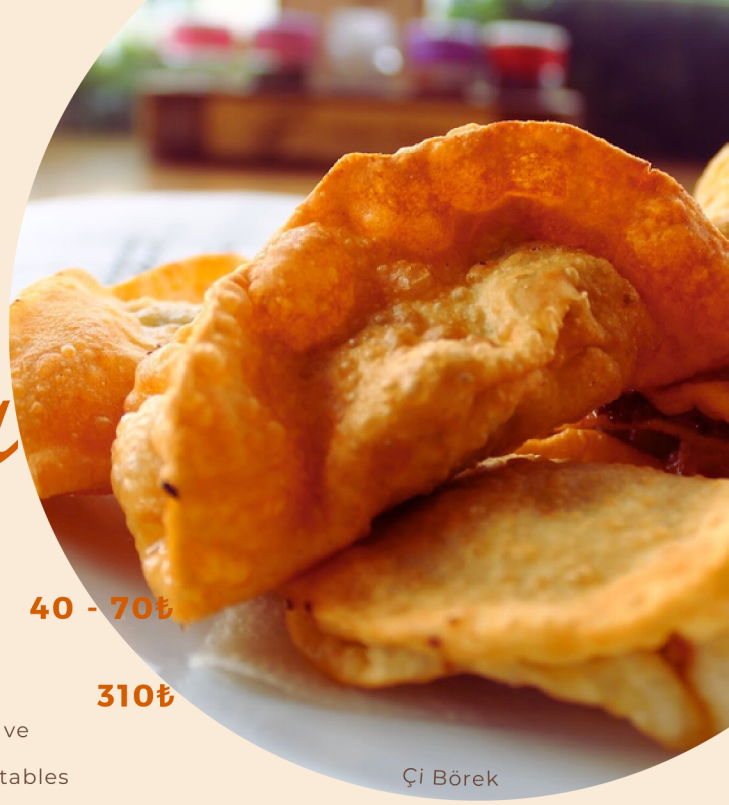

Diger Lezzetler

BAŞLANGIÇ & IZGARA

ÇORBA

Soup

40 - 70₺

KÖFTE

200 gr kasap köfte, patates kızartması ve söğüş ile
200 g meatballs, french fries and vegetables

310₺

SALATA

2 kişilik
Salad - Double

75 - 140₺

Çi Börek

Eylül - Mayıs

ŞİPSİ (ÇERKES TAVUÇU)

Bir gün önceden sipariş üzerine
4 kişilik hazırlanır.
Prepared for 4 people on the order
before a day.

235₺

ISLAMA

Bir gün önceden sipariş üzerine
4 kişilik hazırlanır.
Prepared for 4 people on the order
before a day.

195₺

Çİ BÖREK

Kıymalı - 8 adet
Small half-moon shaped, fried pancake
with minced beef

220₺

KALEM BÖREĞİ

Peynirli - 8 adet
Small half-moon shaped, fried pancake
with minced cheese

195₺

ETLİ EKMEK

Sinop usulü, kıymalı
Half-moon shaped pancake with minced beef

PEYNİRLİ GÖZLEME

Square shaped pancake with cheese

KIYMALI GÖZLEME

Square shaped pancake with minced
beef

220₺

PATATESLİ GÖZLEME

Square shaped pancake with potato

195₺